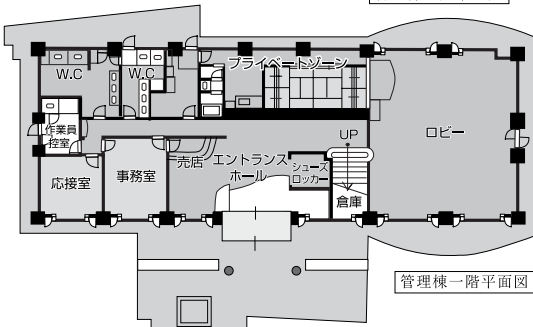

苑内体制・充実の設備

あづまや

法要室(各種法要が営めます)

水汲み場(苑内に16ヶ所設置)

会食室(洋室)

管理棟

管理棟二階平面図

管理棟一階平面図