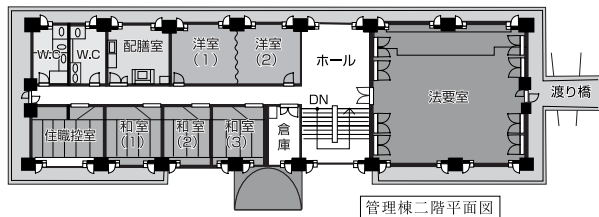

苑内体制・充実の設備

あづまや

法要室(各種法要が営めます)

水汲み場(苑内に16ヶ所設置)

会食室(洋室)

管理棟

管理棟二階平面図

管理棟一階平面図