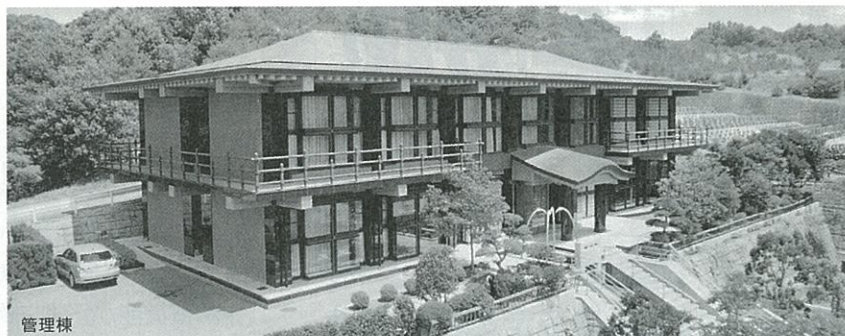

〈行き届いた管理体制〉  
 皆様からご納付頂いております管理料は清掃・水道光熱・植栽管理・送迎をはじめ、施設の維持に至るまで霊苑の維持・管理に広く役立てています。また、皆様に気持ちよくご参拝いただけるよう、よりお参りしやすい霊苑づくりに活用しています。

関西随一の充実した設備

管理棟

改装工事により、1階入口・2階入口からともに、履物をはいたままで管理棟内へお入りいただけるようになりました。

平成24年12月  
 ますます便利にきれいに  
 管理棟リニューアルオープンいたしました

苑内は見通しがよく、なだらかなスロープで車椅子にも対応しております。車椅子の貸出しもしておりますのでどうぞご利用下さい。また、広々とした道路なので、墓所に車を横付けできて、楽にお参りして頂けます。これからもより快適で、安全にご利用できるよう向上させていきますので、ご理解・ご協力のほど、よろしくお願い申し上げます。

祭場 (各種法要が営めます)

気軽に利用できる玄関ロビー&売店

広々としたロビーでご休憩して頂けます