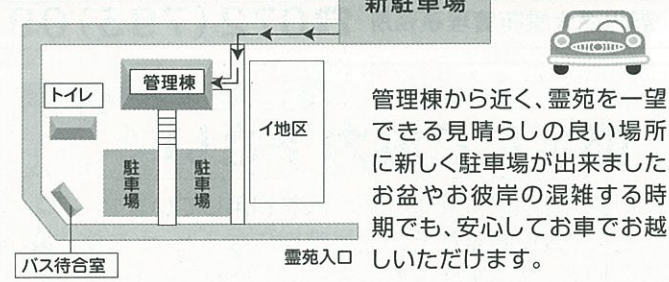

予定ですので諸事情により日時変更の可能性があります。事前に苑内各所に掲示案内しておりますのでご確認ください。

ホカホカやきいも

みんな大好き、やきいも!

川西大霊苑では、地域の皆様をはじめ、たくさんの方々を支えられて、お客様に好まれる霊苑を目指し、これからも継続して様々なイベントを行ってまいりますので、ぜひご家族やご友人と一緒にご参加下さい。お待ちしております。

皆様のお越しをお待ちしています!
〈催し物をしたいという方がいらっしゃれば、お気軽にお問い合わせ下さい。〉

お盆期間の開門時間について

8月/10日(土)~16日(金)までの期間
朝、午前7時より開門いたします。

管理料のご請求について

平成26年度~平成27年度の管理料につきましては、平成26年1月中旬にご請求いたします。よろしくお願い申し上げます。

新駐車場のご案内

管理棟から近く、霊苑を一望できる見晴らしの良い場所に新しく駐車場が出来ました。お盆やお彼岸の混雑する時期でも、安心してお車でお越しいただけます。