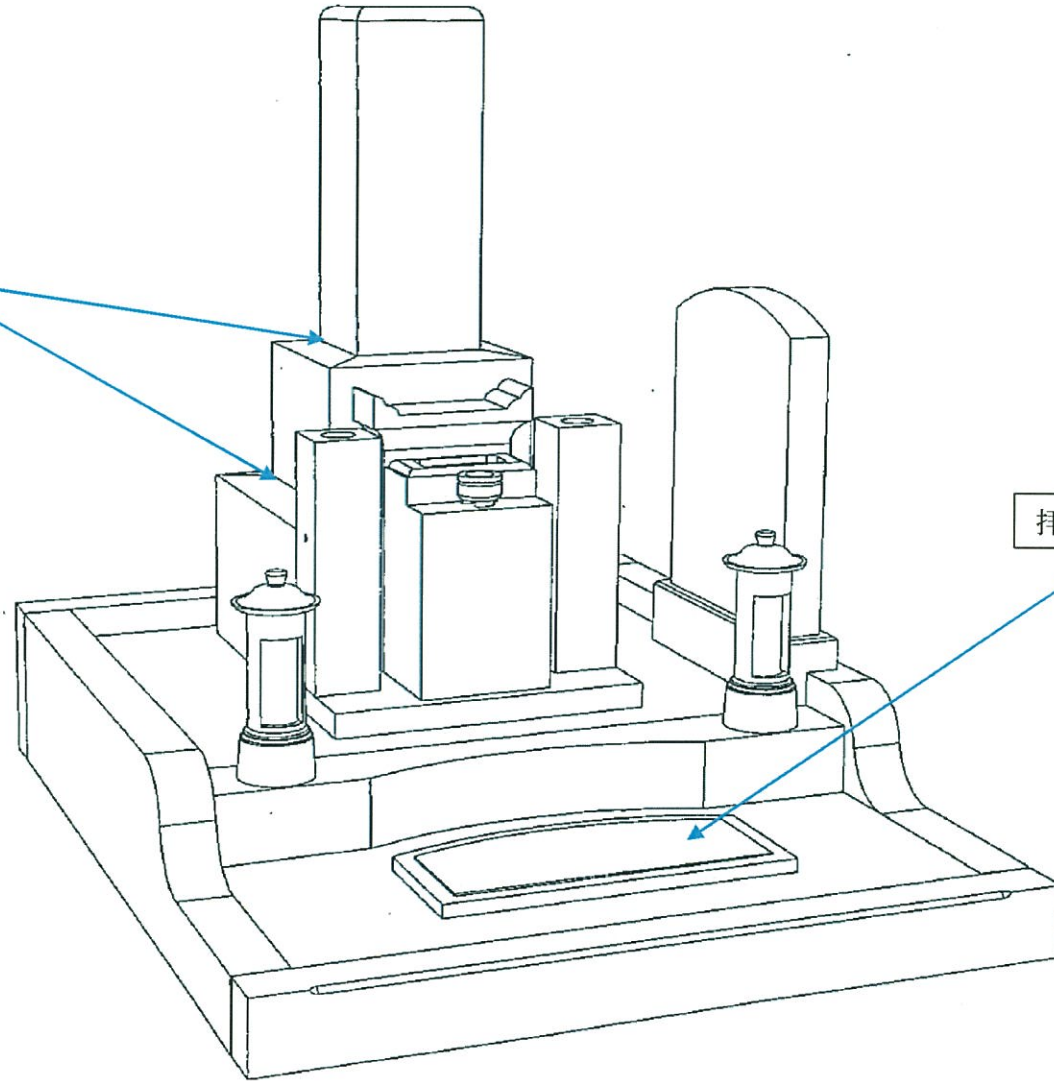

石の重ね部分
の水垢

拝石の水垢

川西大霊苑